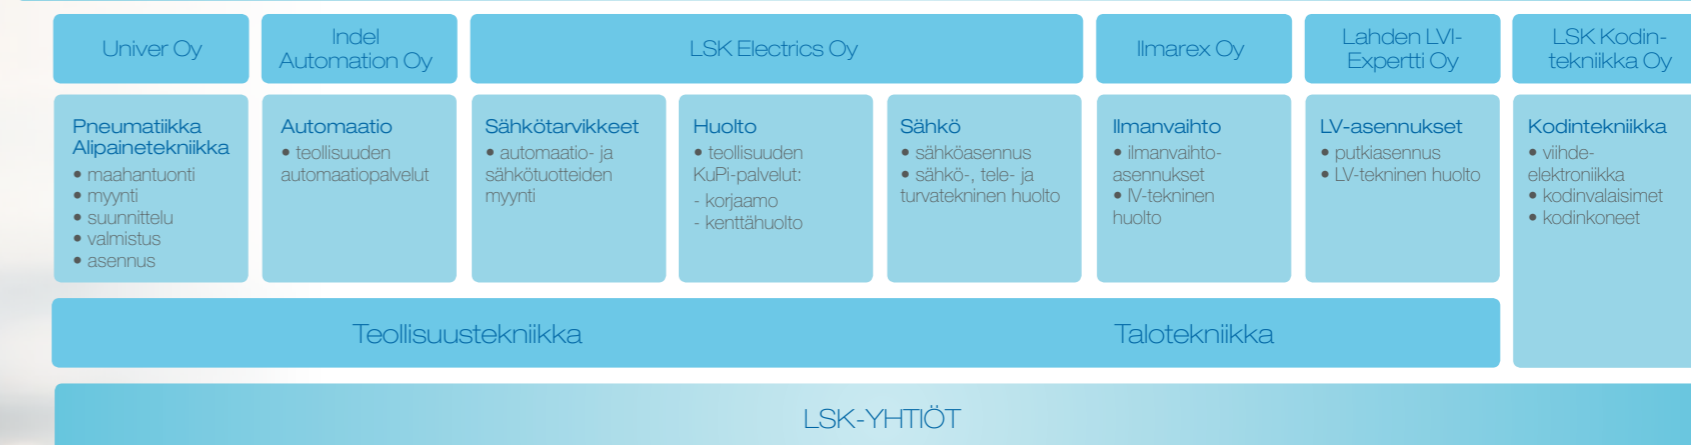

LSK Electrics Oy pähkinänkuoressa

LSK:n tehtävänä on toimittaa teollisuudelle, laitevalmistajille sekä kiinteistöille monipuolisia ja laadukkaita sähkö- automaatio- sekä LVI-alan tuotteita ja tarvikkeita sekä suunnittelu-, asennus- ja huoltopalveluja.

Konsernin talotekniikka-liiketoiminnasta vastaavat emoyhtiö LSK Electrics Oy sekä Lahden LVI-Expertti Oy ja Ilmarex Oy.

Teollisuuden palvelua täydentää kone- ja tuotantoautomaatioon erikoistunut Indel Automation Oy ja pneumaattisen teollisuusautomaation maahan- tuontiyritys Univer Oy.

LSK Kodintekniikka Oy tarjoaa laajan valikoiman kodinkoneita, viihde-elektronikkaa ja valaisimia. Kuulumme Tekniset -ketjuun.

Joustavan ja nopean toiminnan takaavat erittäin kattavat varastot sekä osaava yli 240 ammattilaisen henkilökunta.

LSK-yhtiöiden kehityksen perustana on asiakaslähtöisyys ja laatuajattelu.